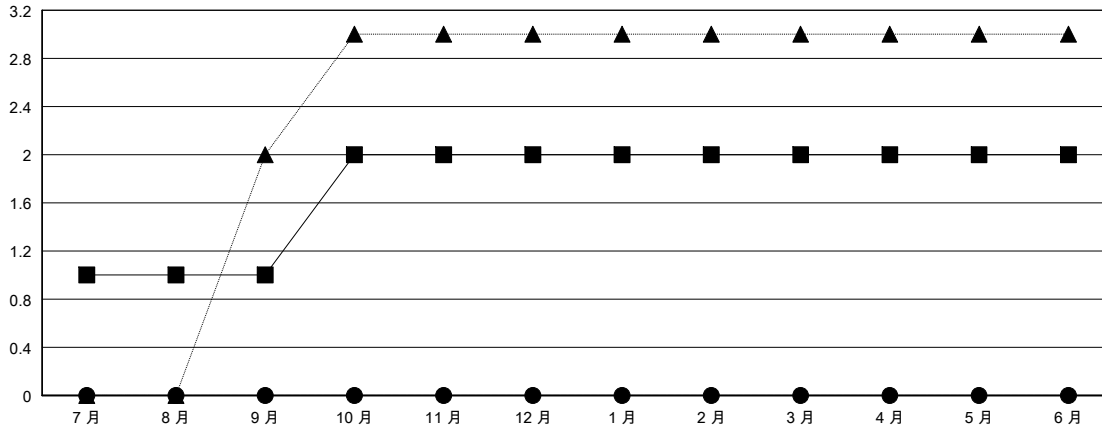

# MONTHLY MEMBERSHIP PROGRESS REPORT

District 300C1

Results as of: 07/31/2018

GMT: PEI-JEN CHEN

地點 REP OF CHINA

GMT憲章區

分會			
成果 2018-2019			
季	新分會目標	新會	會員流失的分會
7月/8月/9月	1	0	0
10月/11月/12月	1	0	0
1月/2月/3月	0	0	0
4月/5月/6月	0	0	0

位會員@每位須繳			
成果 2018-2019			
季	會員淨增長目標	實際會員增長數	實際退會會員 (包括轉會)
7月/8月/9月	150	293	13
10月/11月/12月	0	0	0
1月/2月/3月	-60	0	0
4月/5月/6月	-30	0	0

目標與實際新會累積

目標和實際會員累積

已取消的分會: 0	42 CLUBS OF 70 增添1位或以上的新會員	性別分佈 男 2,492 (62.87%) 女 1,472 (37.13%) 年度女性會員百分比目標: 10%
放棄的會員	<a href="#">點擊這裡取得彙計會員數據</a>	總計家庭單位會員數 1,787
過世 0		支付減半會費的家庭會員 1,189
分會已取消 0		
其他 13		
總計 13		