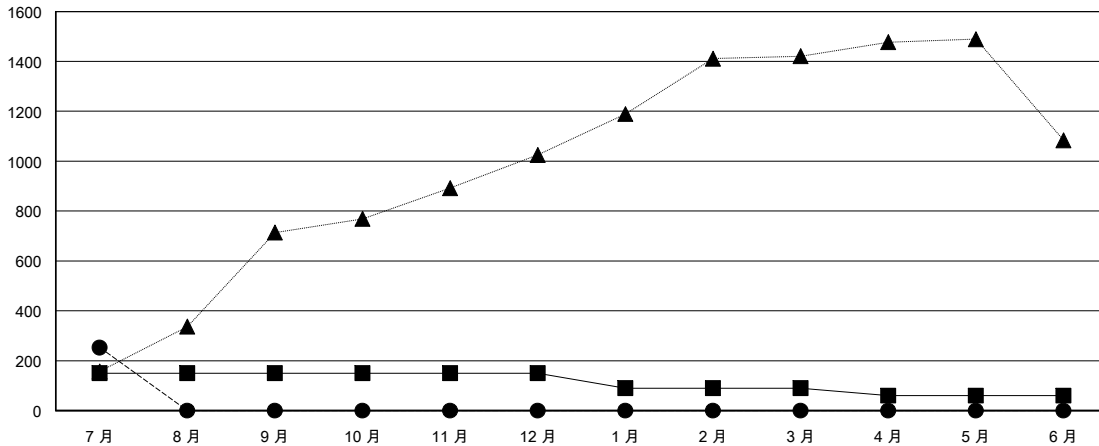

# MONTHLY MEMBERSHIP PROGRESS REPORT

District 300C1

Results as of: 07/31/2018

GMT: PEI-JEN CHEN

地點 REP OF CHINA

GMT憲章區

分會			
成果 2018-2019			
季	新分會目標	新會	會員流失的分會
7月/8月/9月	1	0	0
10月/11月/12月	1	0	0
1月/2月/3月	0	0	0
4月/5月/6月	0	0	0

位會員@每位須繳			
成果 2018-2019			
季	會員淨增長目標	實際會員增長數	實際退會會員 (包括轉會)
7月/8月/9月	150	293	13
10月/11月/12月	0	0	0
1月/2月/3月	-60	0	0
4月/5月/6月	-30	0	0

目標與實際新會累積

目標和實際會員累積

已取消的分會: 0	42 CLUBS OF 70 增添1位或以上的新會員	性別分佈 男 2,492 (62.87%) 女 1,472 (37.13%) 年度女性會員百分比目標: 10%
放棄的會員	<a href="#">點擊這裡取得彙計會員數據</a>	總計家庭單位會員數 1,787
過世 0		支付減半會費的家庭會員 1,189
分會已取消 0		
其他 13		
總計 13		